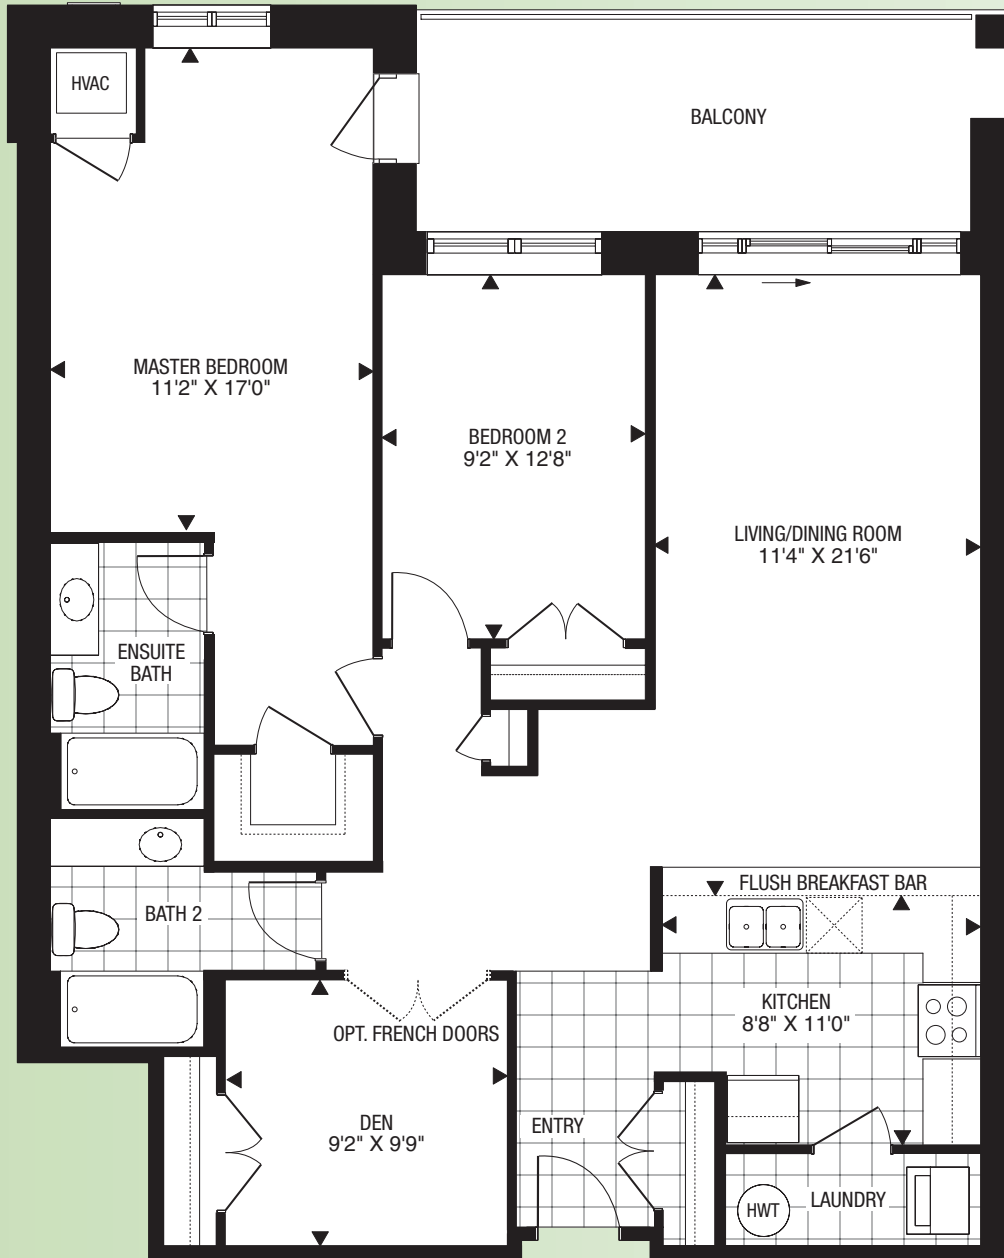

1255sq.ft.
2 BEDROOM + DEN

THE
EMPIRE

2-6 FLOOR